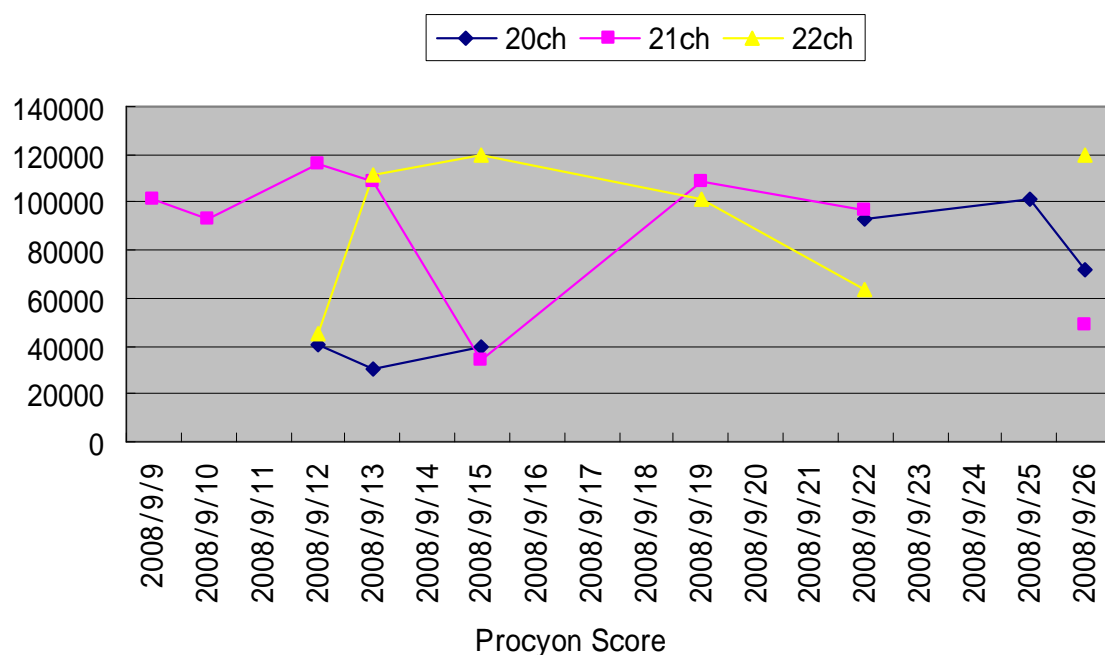

国家別スコア変遷

平均

20ch 62,775

21ch 88,416

22ch 93,491