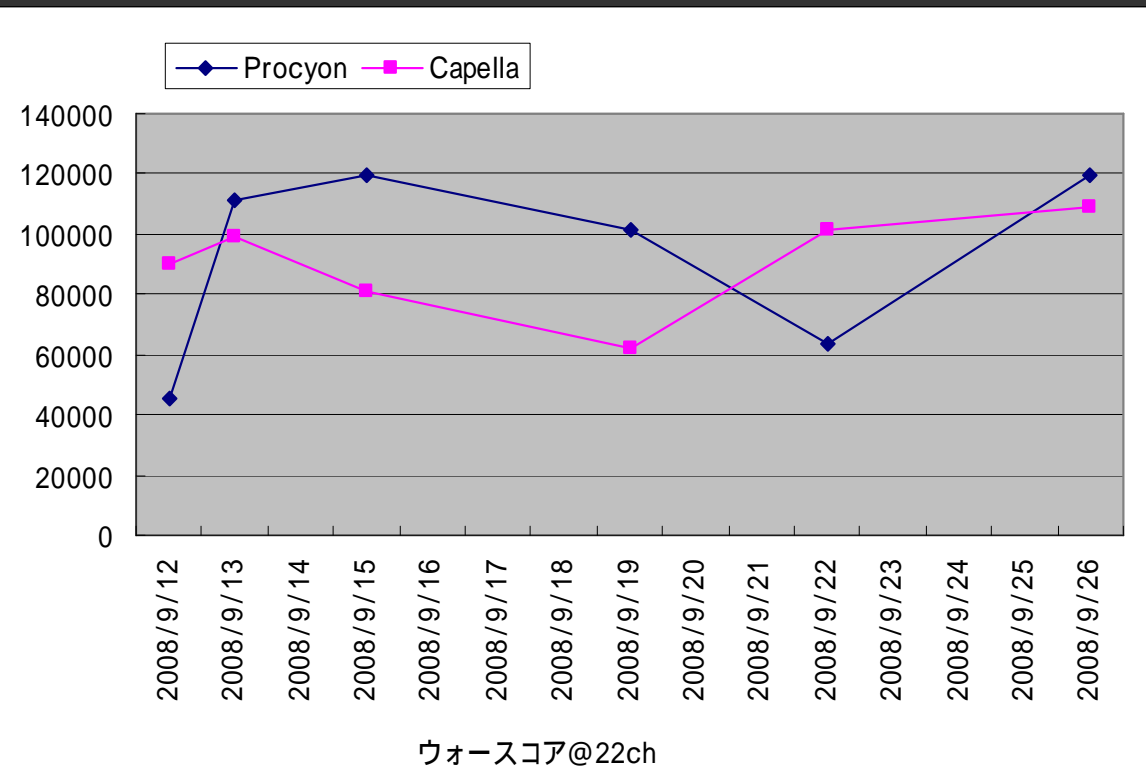

9月スコア変遷@22ch

日付	チャンネル	Procyon 合計	Capella 合計
2008/9/12	22	45340	90105
2008/9/13	22	111490	98854
2008/9/15	22	119351	81175
2008/9/19	22	101562	62026
2008/9/22	22	63270	101410
2008/9/26	22	119937	109313