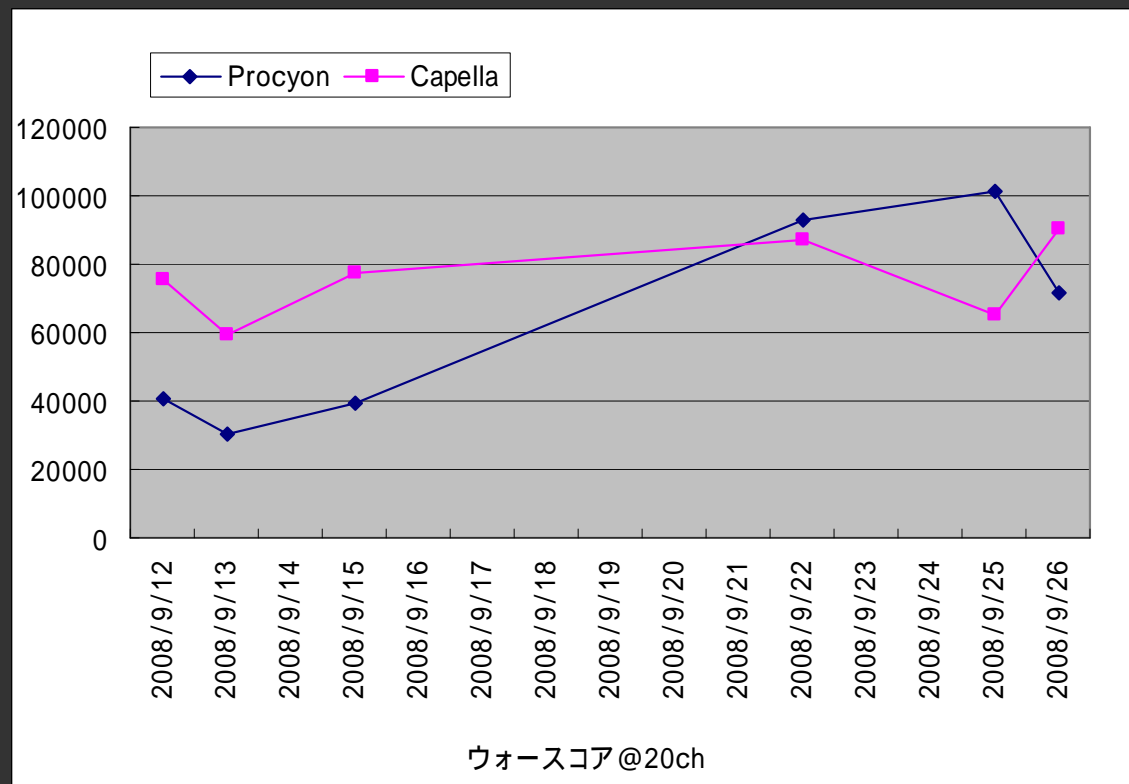

9月スコア変遷@20ch

日付	チャンネル	Procyon 合計	Capella 合計
2008/9/12	20	40580	75764
2008/9/13	20	30370	59050
2008/9/15	20	39667	77132
2008/9/22	20	93030	87311
2008/9/25	20	101079	65196
2008/9/26	20	71924	90321