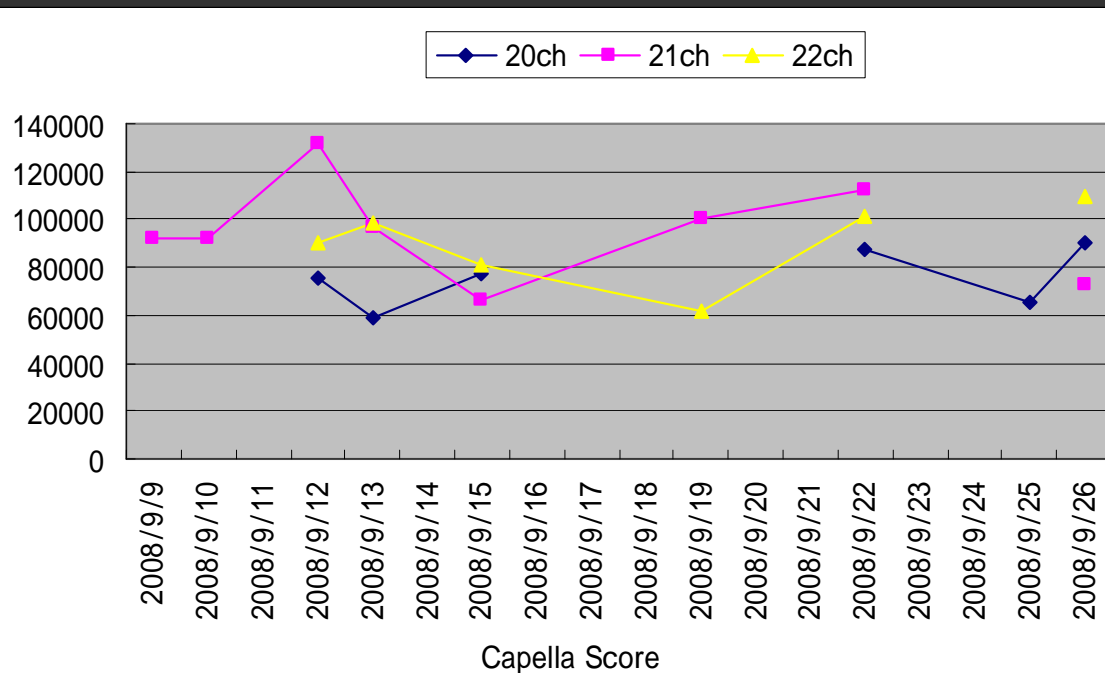

# 9月スコア変遷@22ch

| 日付        | チャンネル | Procyon<br>合計 | Capella<br>合計 |
|-----------|-------|---------------|---------------|
| 2008/9/12 | 22    | 45340         | 90105         |
| 2008/9/13 | 22    | 111490        | 98854         |
| 2008/9/15 | 22    | 119351        | 81175         |
| 2008/9/19 | 22    | 101562        | 62026         |
| 2008/9/22 | 22    | 63270         | 101410        |
| 2008/9/26 | 22    | 119937        | 109313        |

# 国家別スコア変遷

平均

20ch 62,775

21ch 88,416

22ch 93,491

平均

20ch 75,795

21ch 95,554