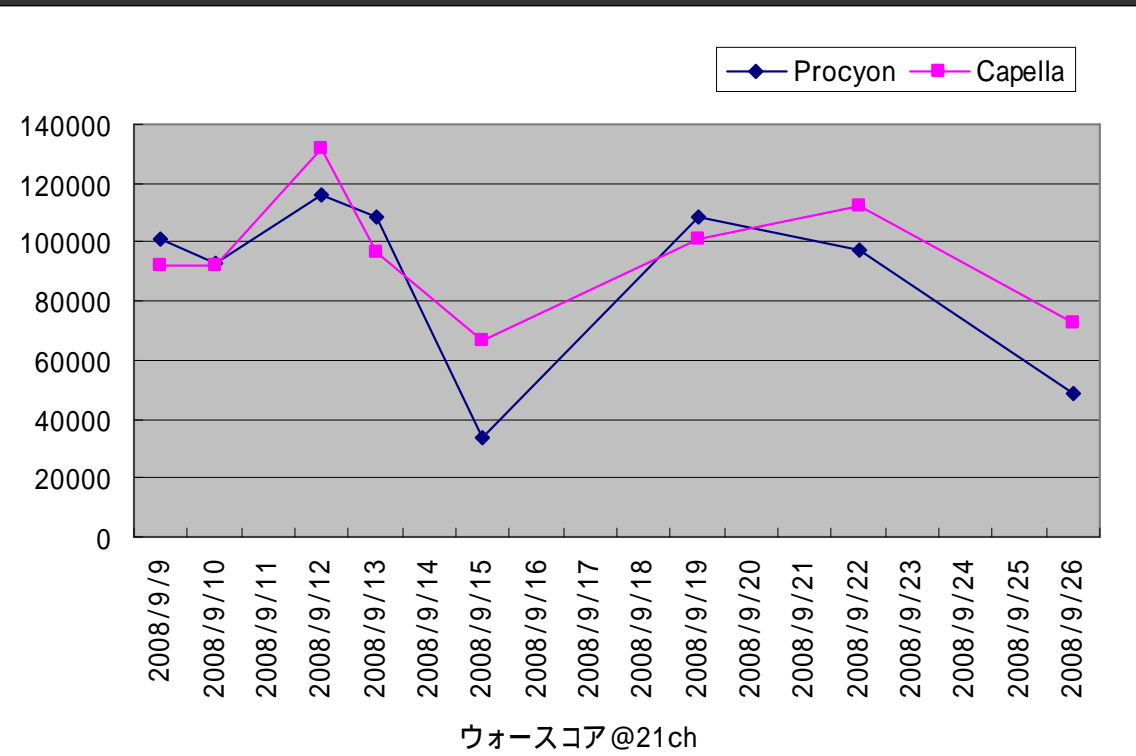

9月スコア変遷@21ch

日付	チャンネル	Procyon 合計	Capella 合計
2008/9/9	21	101380	92127
2008/9/10	21	92956	92127
2008/9/12	21	116094	131499
2008/9/13	21	108824	96378
2008/9/15	21	33910	66410
2008/9/19	21	108703	100831
2008/9/22	21	96981	112251
2008/9/26	21	48480	72810