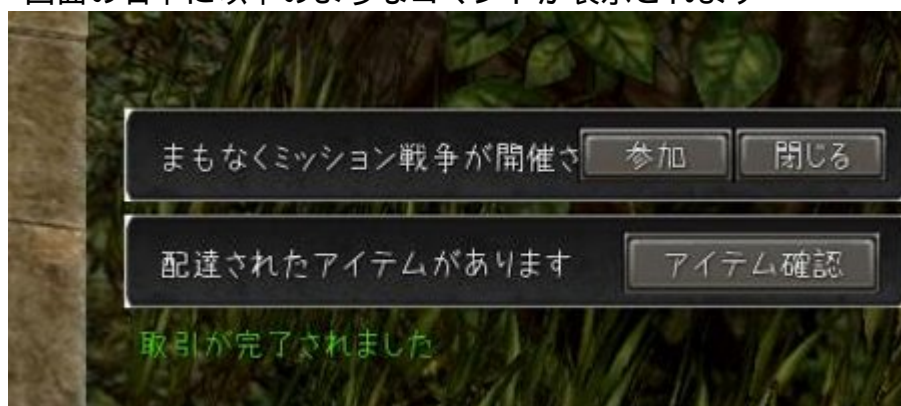

## チャンネル選択による参加

ログインチャンネルのリストから戦争チャンネルへ進入できます。

## ゲーム画面から参加

ch選択画面を経由しなくても通常の画面から戦争のロビーへ行くことが可能です。  
手順は以下の通りです。

### 1.表示

画面の右下に以下のようなコマンドが表示されます

閉じるを選んだ場合キャラ選択画面・ch選択画面・ログアウトをしないと再び表示させることは出来ません