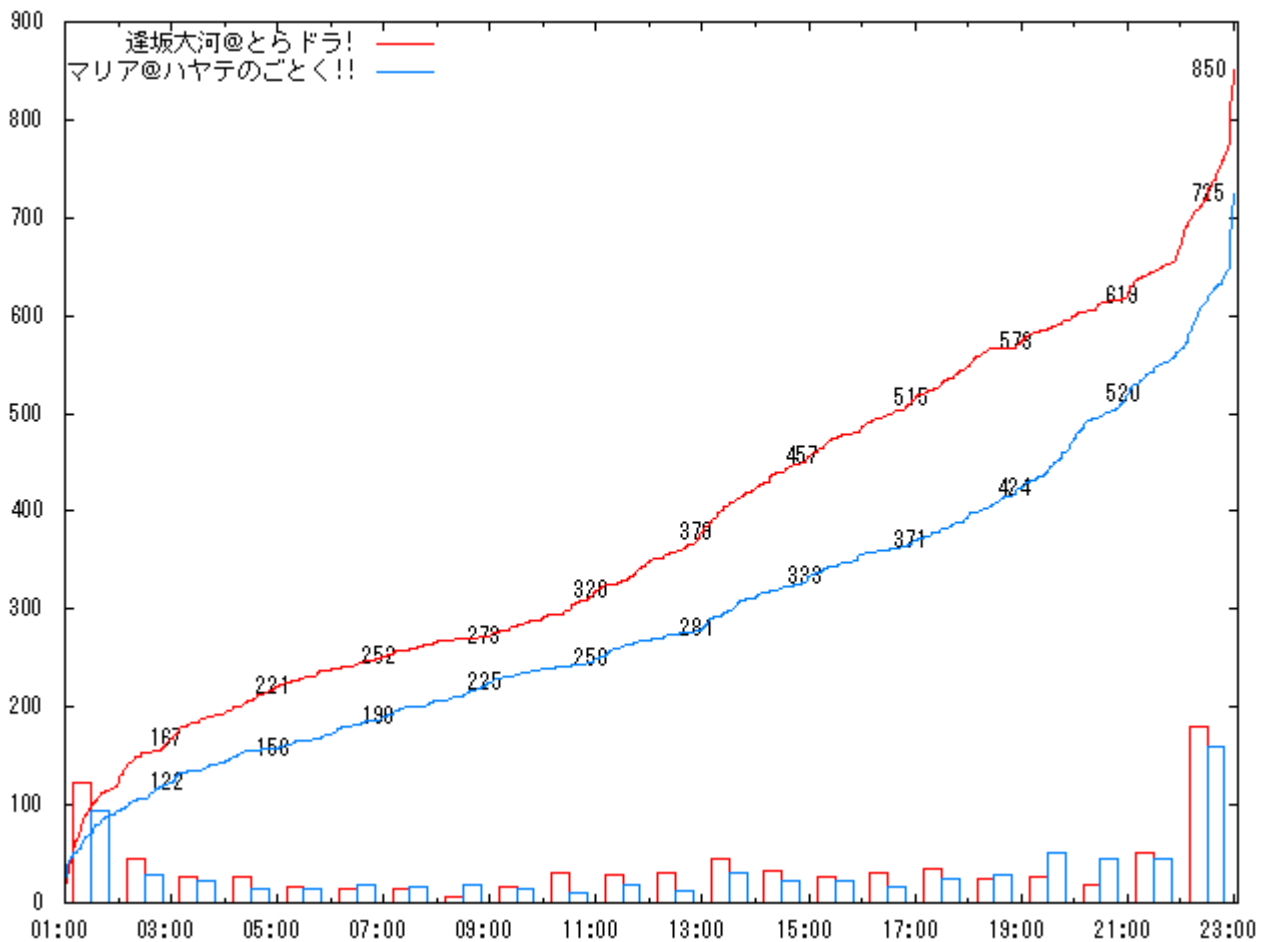

(9月26日)

- [??票](#)
- [投票?果](#)
- [某有名TCG風カード](#)
- [???料](#)

??票

制作者：2ch名無しさん

投票?果

総投票数：1599レス

被投票率：

第1試合 54.2% 榎枝実乃梨@とらドラ!

第2試合 53.2% 逢坂大河@とらドラ!

有効コードがある票の順位

1位 866票 榎枝実乃梨@とらドラ!

2位 656票 西沢歩@ハヤテのごとく!!

有効コードがある票の順位

- 1位 850票 逢坂大河@とらドラ!
- 2位 725票 マリア@ハヤテのごとく!!

某有名TCG風カード

制作者：2ch名無しさん