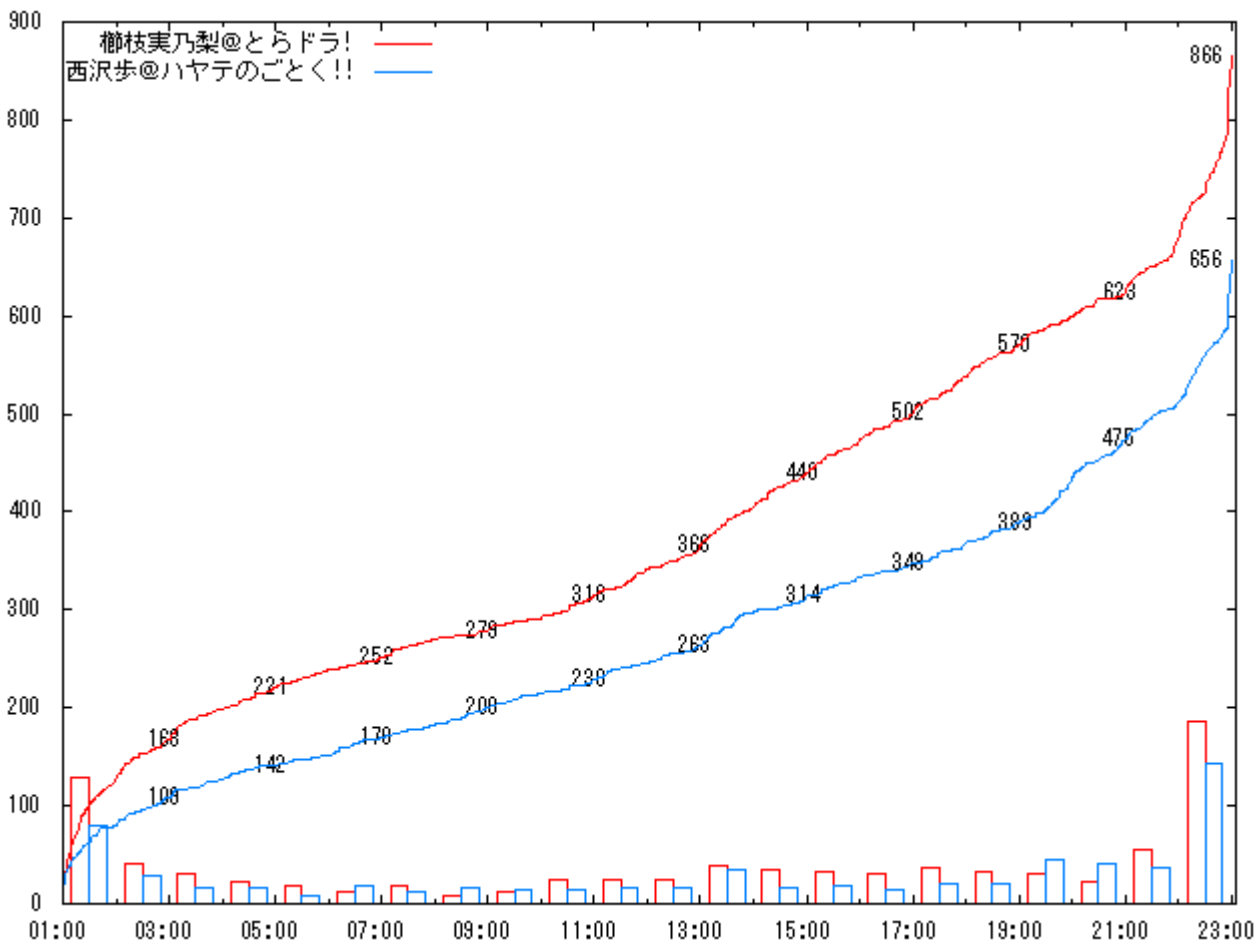

(9月26日)

- [??票](#)
- [投票?果](#)
- [某有名TCG風カード](#)
- [???料](#)

??票

制作者：2ch名無しさん

投票?果

総投票数：1599レス

被投票率：

第1試合 54.2% 榎枝実乃梨@とらドラ!

第2試合 53.2% 逢坂大河@とらドラ!

有効コードがある票の順位

1位 866票 榎枝実乃梨@とらドラ!

2位 656票 西沢歩@ハヤテのごとく!!

有効コードがある票の順位

- 1位 850票 逢坂大河@とらドラ!
- 2位 725票 マリア@ハヤテのごとく!!

某有名TCG風カード

制作者：2ch名無しさん