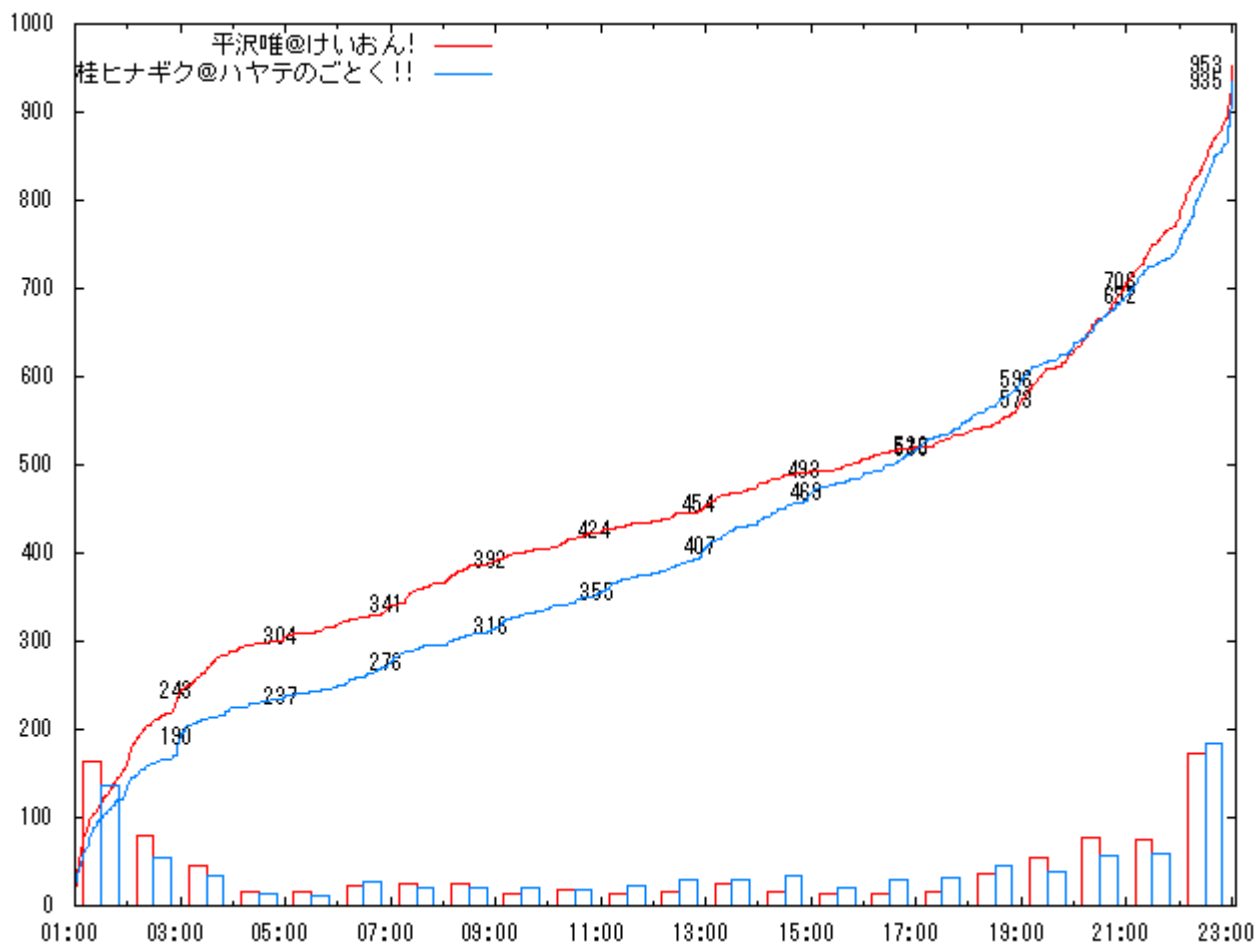

(9月25日)

- [??票](#)
- [投票?果](#)
- [某有名TCG風カード](#)
- [???料](#)

??票

制作者：2ch名無しさん

投票?果

総投票数：1923レス

被投票率：

第1試合 49.6% 平沢唯@けいおん!

第2試合 46.0% 中野梓@けいおん!

有効コードがある票の順位

1位 953票 平沢唯@けいおん!

2位 935票 桂ヒナギク@ハヤテのごとく!!

有効コードがある票の順位

1位 885票 中野梓@けいおん!

2位 723票 古河渚(岡崎渚)@CLANNAD ~ AFTER STORY ~

某有名TCG風カード