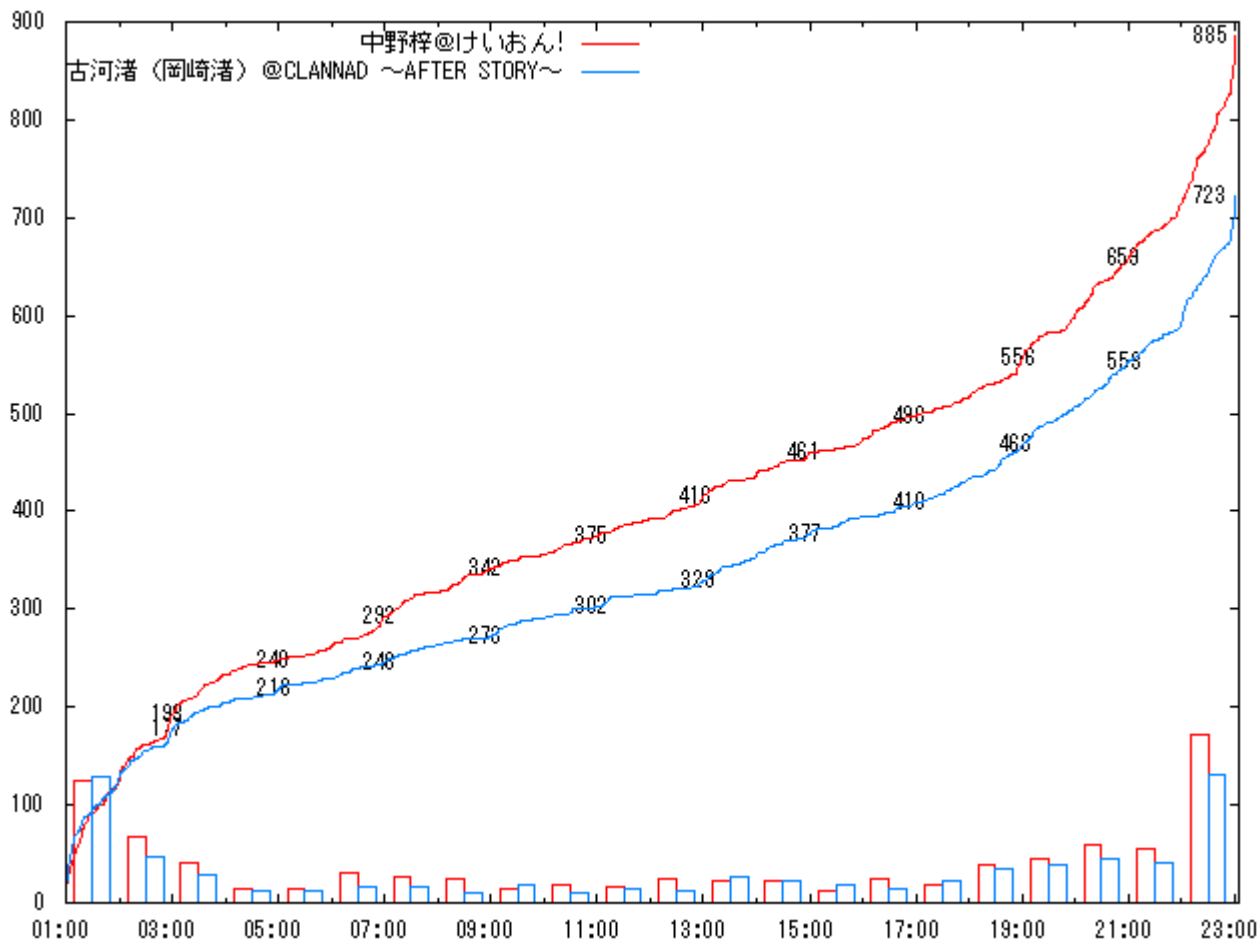

(9月25日)

- [??票](#)
- [投票?果](#)
- [某有名TCG風カード](#)
- [???料](#)

??票

制作者：2ch名無しさん

投票?果

総投票数：1923レス

被投票率：

第1試合 49.6% 平沢唯@けいおん!

第2試合 46.0% 中野梓@けいおん!

有効コードがある票の順位

1位 953票 平沢唯@けいおん!

2位 935票 桂ヒナギク@ハヤテのごとく!!

有効コードがある票の順位

1位 885票 中野梓@けいおん!

2位 723票 古河渚(岡崎渚)@CLANNAD ~ AFTER STORY ~

某有名TCG風カード