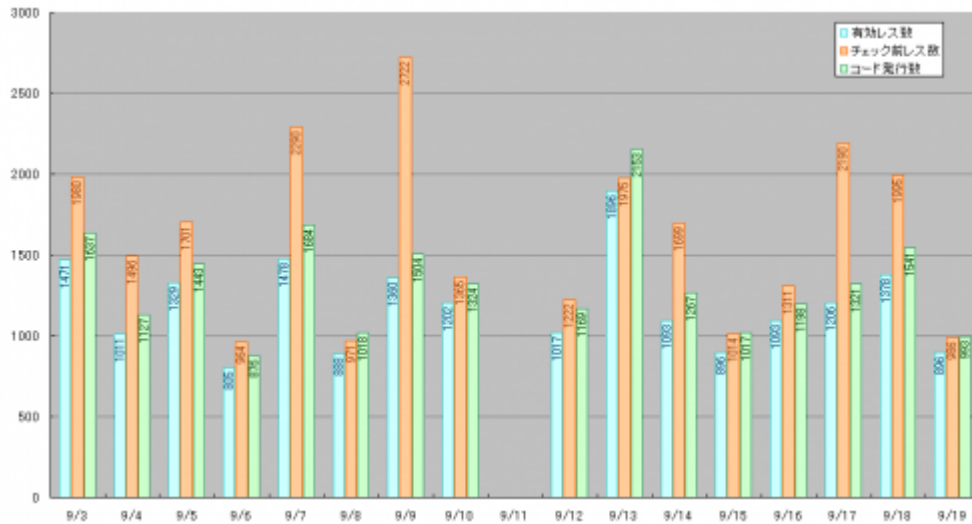

- 434票 涼宮ハルヒ@涼宮ハルヒ
- 370票 園崎魅音@ひぐらし
- 364票 ミーナ@ストライクウィッチーズ
- 363票 岡崎汐@CLANNAD
- 363票 田井中律@けいおん!
- 358票 ナギ@かんなぎ
- 341票 宮村みやこ@ef
- 336票 日奈森あむ@しゅごキャラ!
- 283票 ほしな歌唄@しゅごキャラ!

二回?各日投票数

日期 / 有効投票数 / 全部投票数 / CODE?行数

09/03	1471	1980	1637
09/04	1011	1496	1127
09/05	1329	1701	1443
09/06	805	964	876
09/07	1478	2290	1684
09/08	888	971	1018
09/09	1360	2722	1504
09/10	1202	1365	1324
09/12	1017	1222	1169
09/13	1896	1975	2153
09/14	1093	1699	1267
09/15	896	1014	1017
09/16	1093	1311	1198
09/17	1206	2190	1321
09/18	1378	1995	1541
09/19	896	986	993

??各?残存??

01組	- - - - -	2	千秋・池田
02組	- - - - -	0	(1位: 芽衣)
03組	- - - - -	2	伊澄・小萌
04組	- - - - -	5	ヒナギク・実乃梨・衣・あむ・ナギ様
05組	- - - - -	1	キャプテン
06組	- - - - -	3	梓・律・魅音
07組	- - - - -	2	タコス・エルルウ
08組	- - - - -	1	咲
09組	- - - - -	3	杏・羽入・ルイズ